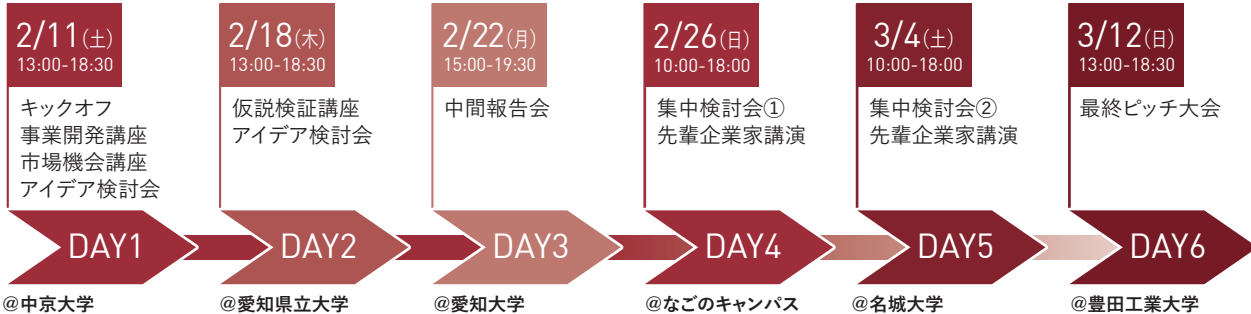

## 0→1歩＝起業力

計6回、1カ月にわたって、起業ノウハウを吸収する

開催  
期間

2023.2/11(土)-3/12(日)

本開催もTongali加盟大学様のご協力をいただき開催させていただきます。2024年10月愛知県名古屋市鶴舞公園南側に開業予定の国内最大のインキュベーション施設STATION Aiがオープンします。それに先駆けてスタートしているPRE-STATION Aiでは、既に155社のスタートアップがメンバーとなり、経験豊富なメンター陣や10億円規模のファンド等、手厚いインキュベーション体制が備わっています。学生の皆さんは春期休暇の時間を使って計6回、1カ月にわたって、STATION Aiが持つ起業ノウハウを吸収することができます。東海圏中心に全国から起業家の卵が集まるこの機会に、あなたも参加しませんか。

### ② 最初は大きく、徐々に細かく検証する

## リーンスタートアップとは？

アイデア段階から顧客との対話をはじめ、小さく失敗を重ねて学びを得て顧客にフィットさせていく、起業(新規事業)プロセス

・失敗する可能性を最小化するための、事業開発手段  
・ビジネスプランをすべて仮説と捉え、小さく素早く検証し、軌道修正する

さらにPRE-STATION Ai入居のスタートアップ、起業家の先輩たちとの交流のチャンスも。

## スケジュール 全編オンラインでの参加も可能

※採択者以外も1DAYアイデア検討会や採択チームとのマッチングイベントを提供予定  
※日時、内容は変更の可能性があります